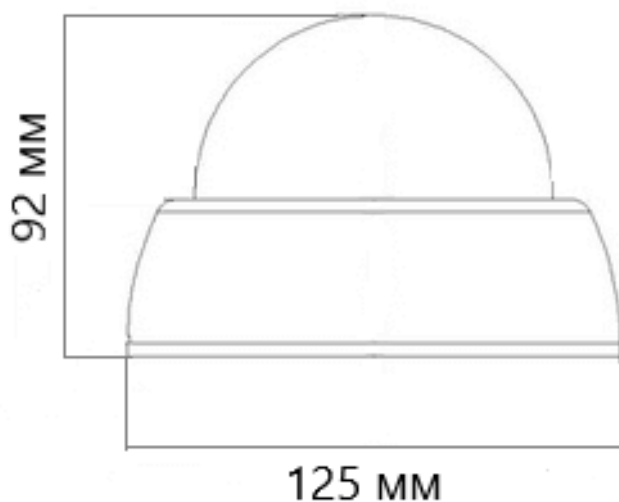

Программное обеспечение	Версия ПО	Видеопоток	Аудиопоток	Управление PTZ	Детектор движения	Видеоаналитика
Domination	2.0.0.5	✓	НЕТ	НЕТ	✓	программная
Интеллект	4.10.4	✓	НЕТ	НЕТ	✓	программная
Macroscop	2.5.158	✓	НЕТ	НЕТ	✓	программная
TRASSIR	4.0	✓	НЕТ	НЕТ	✓	программная
Линия	7.7.0	✓	НЕТ	НЕТ	✓	-

*Актуальную информацию можете найти на сайте производителя www.itech-cctv.ru

ГАБАРИТЫ

АйТек ПРО IPe-DV 4Mp

ТРАНСПОРТИРОВАНИЕ И ХРАНЕНИЕ

Камеры в транспортной таре перевозятся любым видом крытых транспортных средств (в железнодорожных вагонах, закрытых автомашинах, трюмах и отсеках судов, герметизированных отапливаемых отсеках самолетов и т.д.) в соответствии с требованиями действующих нормативных документов.

Условия транспортирования должны соответствовать условиям хранения 5 по ГОСТ 15150-69 (навесы или помещения, где колебания температуры и влажности воздуха несущественно отличаются от колебаний на открытом воздухе (например, палатки, металлические хранилища без